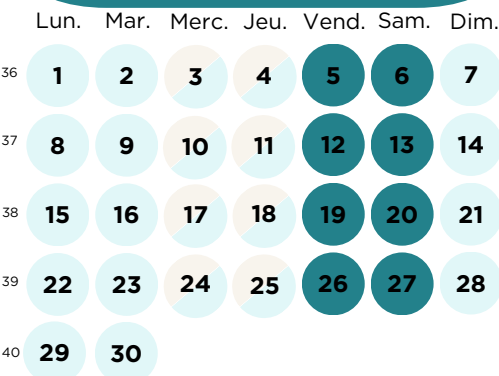

SAISON 2025

Calendrier d'ouverture des hébergements

Ouverture piscine du 7 mai au 1 octobre

MARS

AVRIL

MAI

JUIN

JUILLET

AOUT

SEPTEMBRE

OCTOBRE

NOVEMBRE