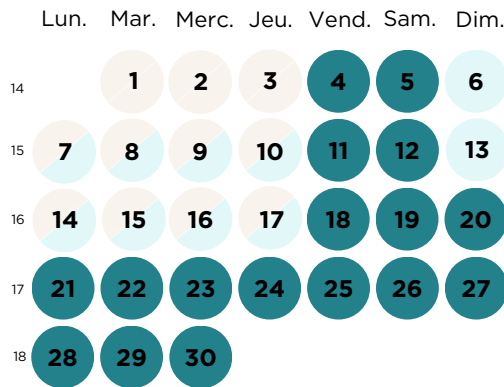

SAISON 2025

Calendrier d'ouverture des hébergements

Ouverture piscine du 7 mai au 1 octobre

MARS

AVRIL

MAI

JUIN

JUILLET

AOUT

SEPTEMBRE

OCTOBRE

NOVEMBRE