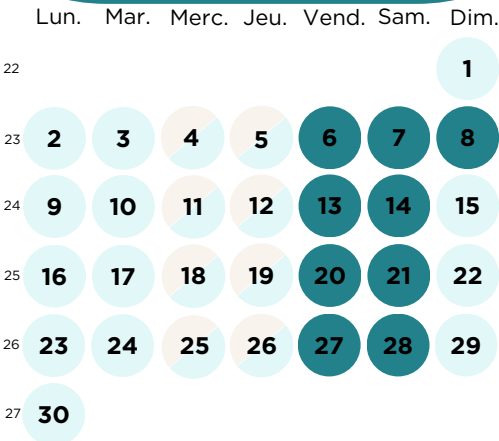

SAISON 2025

Calendrier d'ouverture des hébergements

Ouverture piscine du 7 mai au 1 octobre

MARS

AVRIL

MAI

JUIN

JUILLET

AOUT

SEPTEMBRE

OCTOBRE

NOVEMBRE