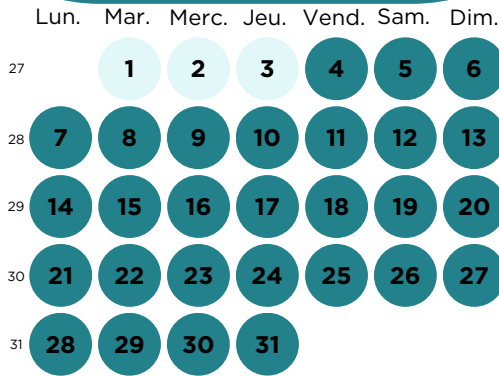

SAISON 2025

Calendrier d'ouverture des hébergements

Ouverture piscine du 7 mai au 1 octobre

MARS

AVRIL

MAI

JUIN

JUILLET

AOUT

SEPTEMBRE

OCTOBRE

NOVEMBRE