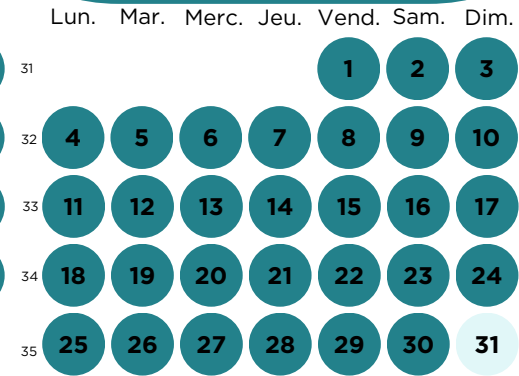

SAISON 2025

Calendrier d'ouverture des hébergements

Ouverture piscine du 7 mai au 1 octobre

MARS

AVRIL

MAI

JUIN

JUILLET

AOUT

SEPTEMBRE

OCTOBRE

NOVEMBRE