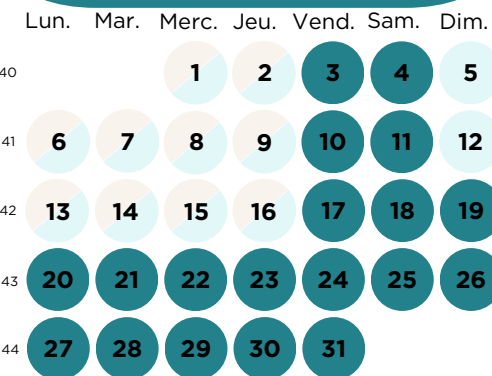

SAISON 2025

Calendrier d'ouverture des hébergements

Ouverture piscine du 7 mai au 1 octobre

MARS

AVRIL

MAI

JUIN

JUILLET

AOUT

SEPTEMBRE

OCTOBRE

NOVEMBRE