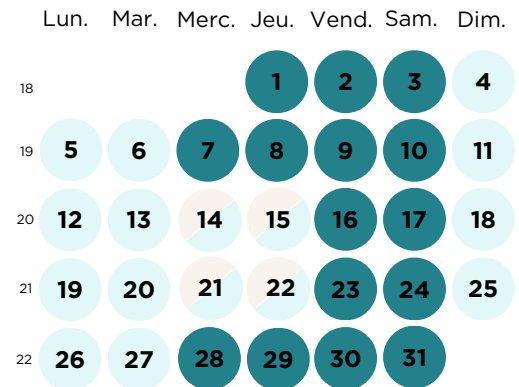

SAISON 2025

Calendrier d'ouverture des hébergements

Ouverture piscine du 7 mai au 1 octobre

MARS

AVRIL

MAI

JUIN

JUILLET

AOUT

SEPTEMBRE

OCTOBRE

NOVEMBRE